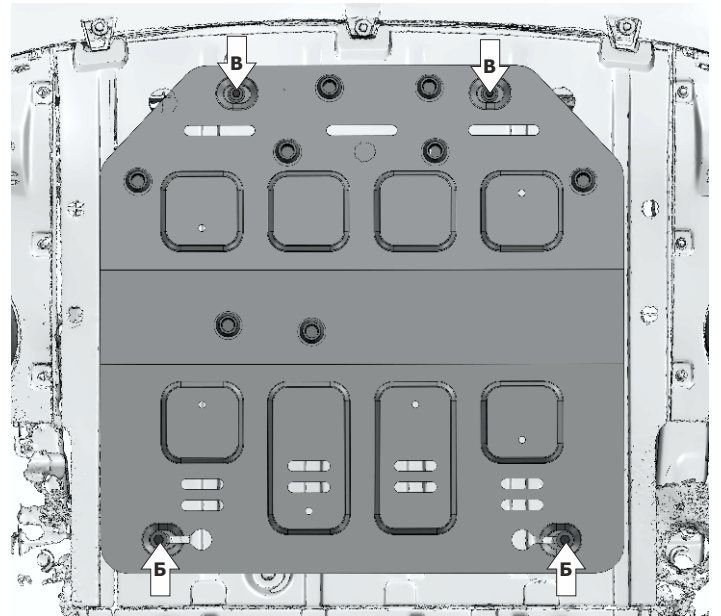

Марка	Модель	Поколение	Объем двигателя	Тип привода	Тип КПП
Deepral	S05	2025-	1,5 PHEV	RWD	-

**Инструкция по установке:**

1. Выкрутить штатный крепеж в позициях (А).
2. Установить защиту: в поз. (Б) закрепить экран с помощью болтов M8x45 с шайбами 8 через втулки 25 мм. В поз. (В) закрепить экран с помощью болтов M6x35 с шайбами 8 и 6 через втулки 6мм.
3. Затянуть все резьбовые соединения с необходимым усилием. Использование пневмоинструмента запрещено.

**Состав изделия:**

Наименование	Кол-во	Момент затяжки
Болт M6x35	2 шт	9.0 Нм
Болт M8x45	2 шт	24.0 Нм
Шайба 6	2 шт	
Шайба 8	4 шт	
Втулки 25 мм	2 шт	
Втулки 6 мм	2 шт	
Защита	2 шт	