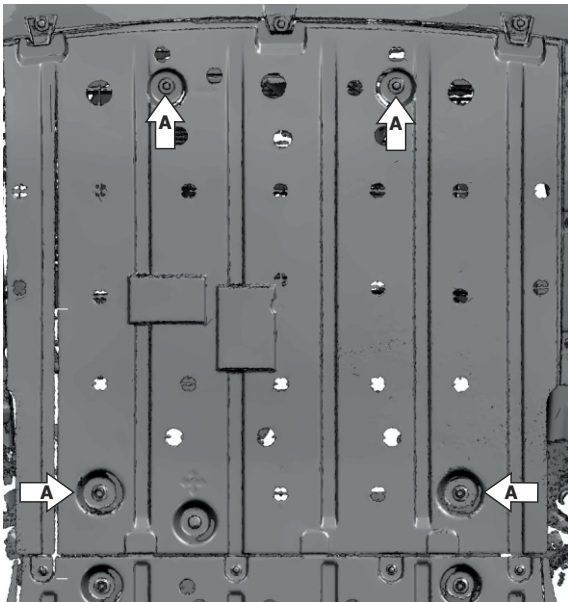

Марка	Модель	Поколение	Объем двигателя	Тип привода	Тип КПП
Deepral	S05	2025-	1,5 PHEV	RWD	-

**Инструкция по установке:**

1. Выкрутить штатный крепеж в позициях (А).
2. Установить защиту: в поз. (Б) закрепить экран с помощью болтов M8x45 с шайбами 8 через втулки 25 мм. В поз. (В) закрепить экран с помощью болтов M6x35 с шайбами 8 и 6 через втулки 6мм.
3. Затянуть все резьбовые соединения с необходимым усилием. Использование пневмоинструмента запрещено.

**Состав изделия:**

Наименование	Кол-во	Момент затяжки
Болт M6x35	2 шт	9.0 Нм
Болт M8x45	2 шт	24.0 Нм
Шайба 6	2 шт	
Шайба 8	4 шт	
Втулки 25 мм	2 шт	
Втулки 6 мм	2 шт	
Защита	2 шт	