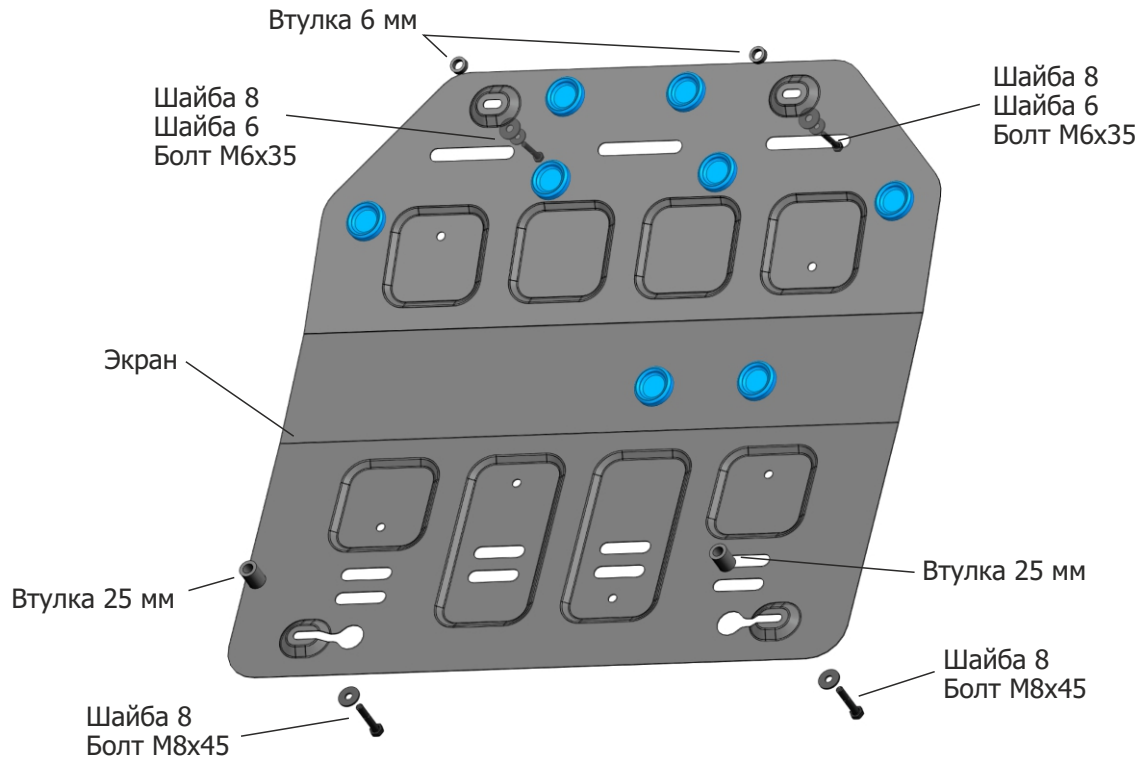

Марка	Модель	Поколение	Объем двигателя	Тип привода	Тип КПП
Deepral	S05	2025-	1,5 PHEV	RWD	-

**Инструкция по установке:**

1. Выкрутить штатный крепеж в позициях (А).
2. Установить защиту: в поз. (Б) закрепить экран с помощью болтов M8x45 с шайбами 8 через втулки 25 мм. В поз. (В) закрепить экран с помощью болтов M6x35 с шайбами 8 и 6 через втулки 6мм.
3. Затянуть все резьбовые соединения с необходимым усилием. Использование пневмоинструмента запрещено.

**Состав изделия:**

Наименование	Кол-во	Момент затяжки
Болт M6x35	2 шт	9.0 Нм
Болт M8x45	2 шт	24.0 Нм
Шайба 6	2 шт	
Шайба 8	4 шт	
Втулки 25 мм	2 шт	
Втулки 6 мм	2 шт	
Защита	2 шт	