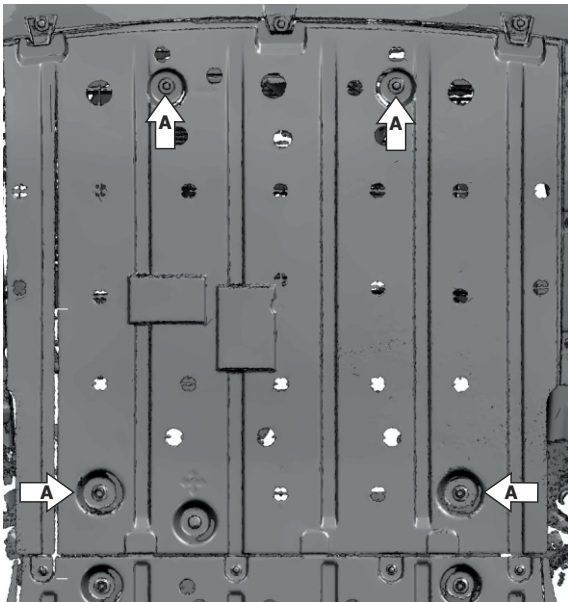

Марка	Модель	Поколение	Объем двигателя	Тип привода	Тип КПП
Deepral	S05	2025-	1,5 PHEV	RWD	-

Инструкция по установке:

1. Выкрутить штатный крепеж в позициях (А).
2. Установить защиту: в поз. (Б) закрепить экран с помощью болтов М8х45 с шайбами 8 через втулки 25 мм. В поз. (В) закрепить экран с помощью болтов М6х35 с шайбами 8 и 6 через втулки 6мм.
3. Затянуть все резьбовые соединения с необходимым усилием. Использование пневмоинструмента запрещено.

Состав изделия:

Наименование	Кол-во	Момент затяжки
Болт М6х35	2 шт	9.0 Нм
Болт М8х45	2 шт	24.0 Нм
Шайба 6	2 шт	
Шайба 8	4 шт	
Втулки 25 мм	2 шт	
Втулки 6 мм	2 шт	
Защита	2 шт	