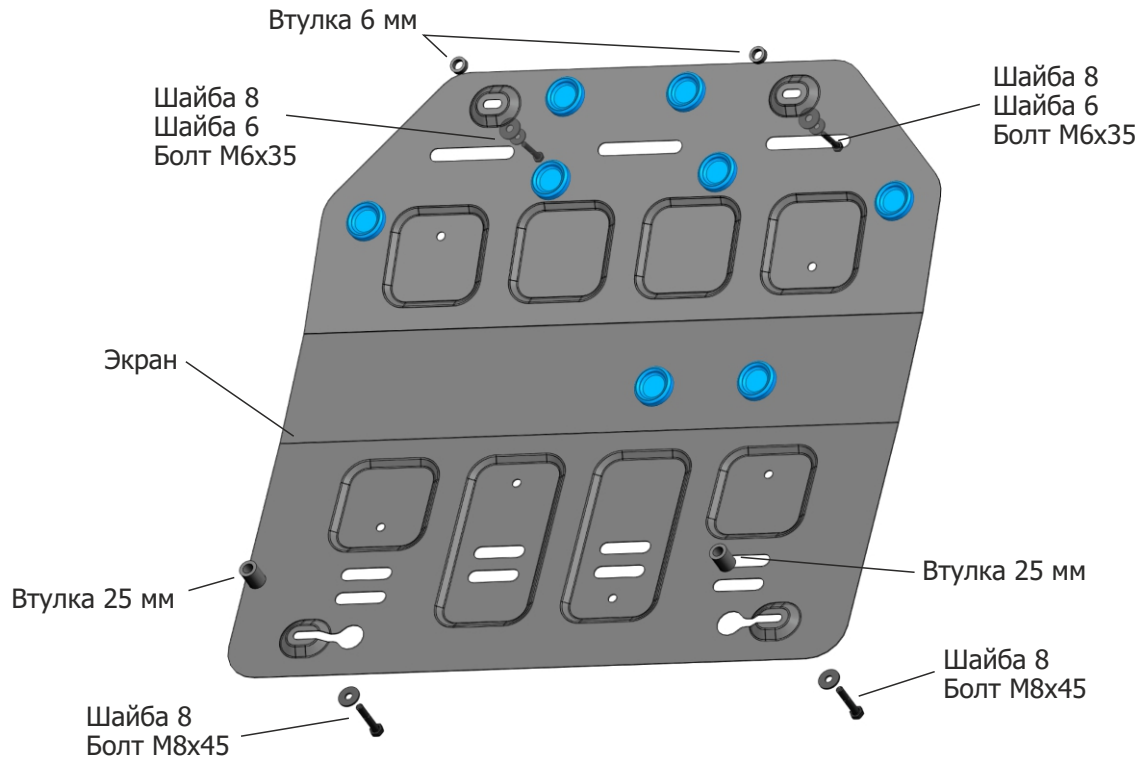

Марка	Модель	Поколение	Объем двигателя	Тип привода	Тип КПП
Deepral	S05	2025-	1,5 PHEV	RWD	-

Инструкция по установке:

1. Выкрутить штатный крепеж в позициях (А).
2. Установить защиту: в поз. (Б) закрепить экран с помощью болтов М8х45 с шайбами 8 через втулки 25 мм. В поз. (В) закрепить экран с помощью болтов М6х35 с шайбами 8 и 6 через втулки 6мм.
3. Затянуть все резьбовые соединения с необходимым усилием. Использование пневмоинструмента запрещено.

Состав изделия:

Наименование	Кол-во	Момент затяжки
Болт М6х35	2 шт	9.0 Нм
Болт М8х45	2 шт	24.0 Нм
Шайба 6	2 шт	
Шайба 8	4 шт	
Втулки 25 мм	2 шт	
Втулки 6 мм	2 шт	
Защита	2 шт	