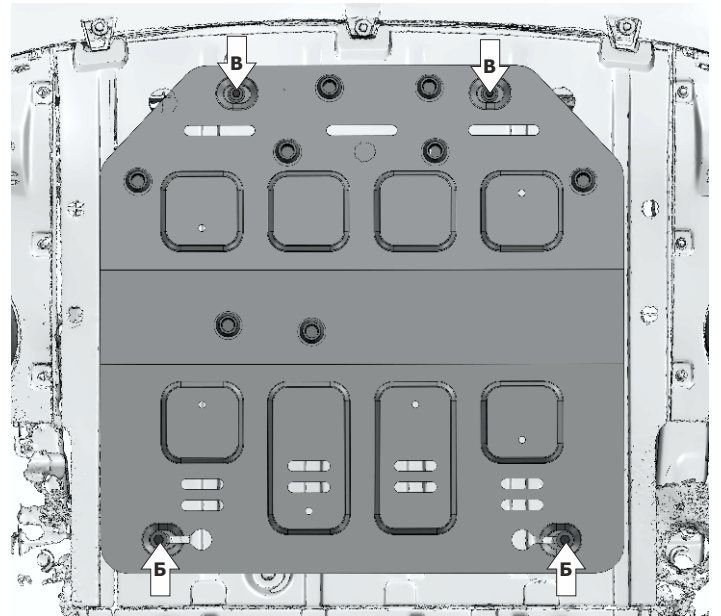

Марка	Модель	Поколение	Объем двигателя	Тип привода	Тип КПП
Deepral	S05	2025-	1,5 PHEV	RWD	-

Инструкция по установке:

1. Выкрутить штатный крепеж в позициях (А).
2. Установить защиту: в поз. (Б) закрепить экран с помощью болтов М8х45 с шайбами 8 через втулки 25 мм. В поз. (В) закрепить экран с помощью болтов М6х35 с шайбами 8 и 6 через втулки 6мм.
3. Затянуть все резьбовые соединения с необходимым усилием. Использование пневмоинструмента запрещено.

Состав изделия:

Наименование	Кол-во	Момент затяжки
Болт М6х35	2 шт	9.0 Нм
Болт М8х45	2 шт	24.0 Нм
Шайба 6	2 шт	
Шайба 8	4 шт	
Втулки 25 мм	2 шт	
Втулки 6 мм	2 шт	
Защита	2 шт	