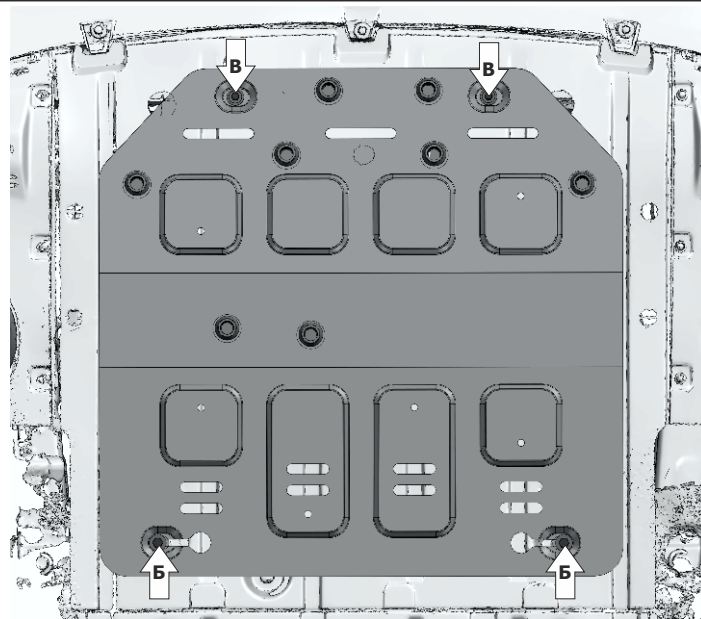

Марка	Модель	Поколение	Объем двигателя	Тип привода	Тип КПП
Deepral	S05	2025-	1,5 PHEV	RWD	-

Инструкция по установке:

1. Выкрутить штатный крепеж в позициях (А).
2. Установить защиту: в поз. (Б) закрепить экран с помощью болтов М8х45 с шайбами 8 через втулки 25 мм. В поз. (В) закрепить экран с помощью болтов М6х35 с шайбами 8 и 6 через втулки 6мм.
3. Затянуть все резьбовые соединения с необходимым усилием. Использование пневмоинструмента запрещено.

Состав изделия:

Наименование	Кол-во	Момент затяжки
Болт М6х35	2 шт	9.0 Нм
Болт М8х45	2 шт	24.0 Нм
Шайба 6	2 шт	
Шайба 8	4 шт	
Втулки 25 мм	2 шт	
Втулки 6 мм	2 шт	
Защита	2 шт	

Производитель вправе вносить изменения в конструкцию защиты.