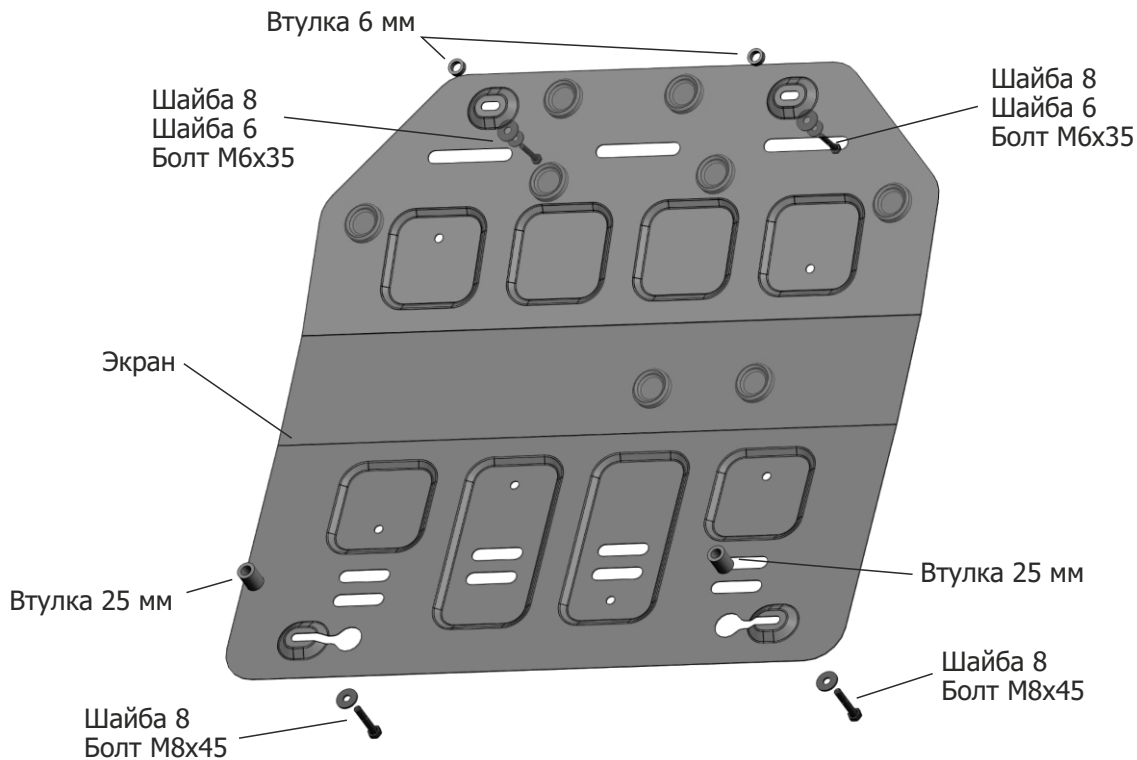

Марка	Модель	Поколение	Объем двигателя	Тип привода	Тип КПП
Deepral	S05	2025-	1,5 PHEV	RWD	-

Инструкция по установке:

1. Выкрутить штатный крепеж в позициях (А).
2. Установить защиту: в поз. (Б) закрепить экран с помощью болтов М8х45 с шайбами 8 через втулки 25 мм. В поз. (В) закрепить экран с помощью болтов М6х35 с шайбами 8 и 6 через втулки 6мм.
3. Затянуть все резьбовые соединения с необходимым усилием. Использование пневмоинструмента запрещено.

Состав изделия:

Наименование	Кол-во	Момент затяжки
Болт М6х35	2 шт	9.0 Нм
Болт М8х45	2 шт	24.0 Нм
Шайба 6	2 шт	
Шайба 8	4 шт	
Втулки 25 мм	2 шт	
Втулки 6 мм	2 шт	
Защита	2 шт	

Производитель вправе вносить изменения в конструкцию защиты.