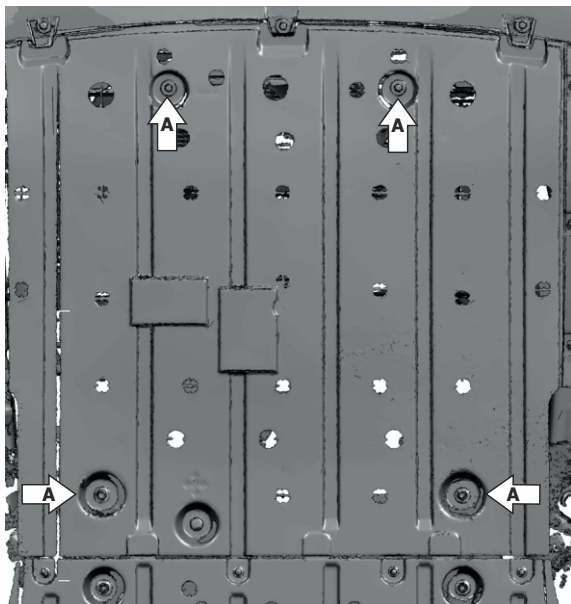

Марка	Модель	Поколение	Объем двигателя	Тип привода	Тип КПП
Deepral	S05	2025-	1,5 PHEV	RWD	-

Инструкция по установке:

1. Выкрутить штатный крепеж в позициях (А).
2. Установить защиту: в поз. (Б) закрепить экран с помощью болтов М8х45 с шайбами 8 через втулки 25 мм. В поз. (В) закрепить экран с помощью болтов М6х35 с шайбами 8 и 6 через втулки 6мм.
3. Затянуть все резьбовые соединения с необходимым усилием. Использование пневмоинструмента запрещено.

Состав изделия:

Наименование	Кол-во	Момент затяжки
Болт М6х35	2 шт	9.0 Нм
Болт М8х45	2 шт	24.0 Нм
Шайба 6	2 шт	
Шайба 8	4 шт	
Втулки 25 мм	2 шт	
Втулки 6 мм	2 шт	
Защита	2 шт	

Производитель вправе вносить изменения в конструкцию защиты.