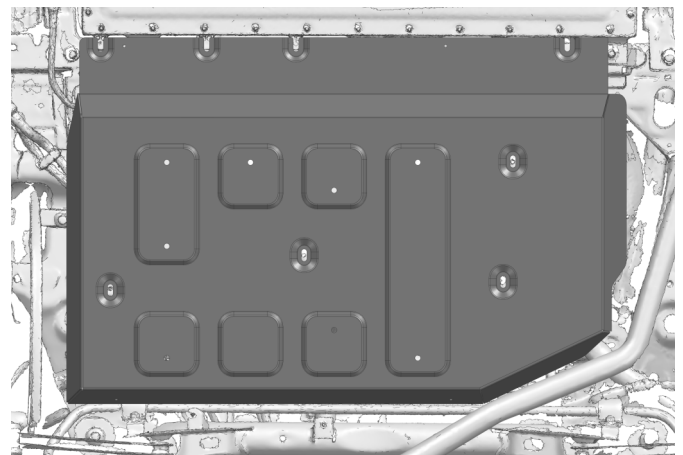

Марка	Модель	Поколение	Объем двигателя	Тип привода	Тип КПП
Geely	EX5 EM-i	2025-	1,5 PHEV	FWD	-

Инструкция по установке:

1. Снять штатный пыльник.
2. Установить защиту: закрепить экран штатными болтами.
3. Затянуть все резьбовые соединения с необходимым усилием. Использование пневмоинструмента запрещено.