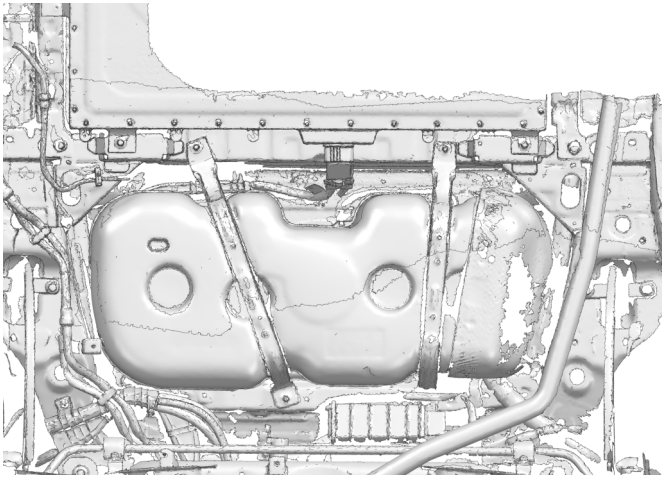

Марка	Модель	Поколение	Объем двигателя	Тип привода	Тип КПП
Geely	EX5 EM-i	2025-	1,5 PHEV	FWD	-

Инструкция по установке:

1. Снять штатный пыльник.
2. Установить защиту: закрепить экран штатными болтами.
3. Затянуть все резьбовые соединения с необходимым усилием. Использование пневмоинструмента запрещено.