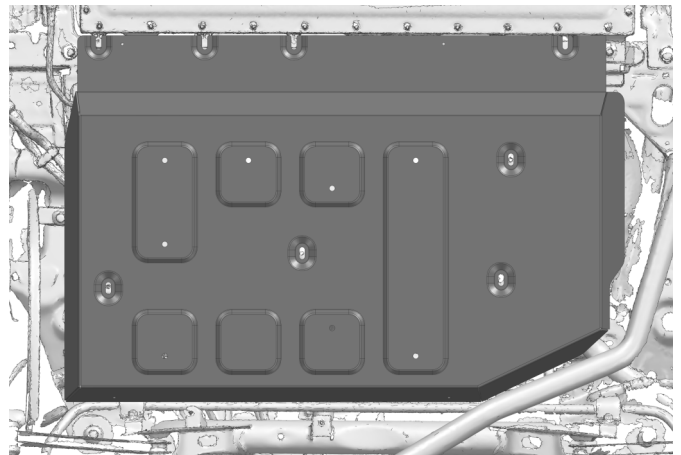

Марка	Модель	Поколение	Объем двигателя	Тип привода	Тип КПП
Geely	EX5 EM-i	2025-	1,5 PHEV	FWD	-

Инструкция по установке:

1. Снять штатный пыльник.
2. Установить защиту: закрепить экран штатными болтами.
3. Затянуть все резьбовые соединения с необходимым усилием. Использование пневмоинструмента запрещено.